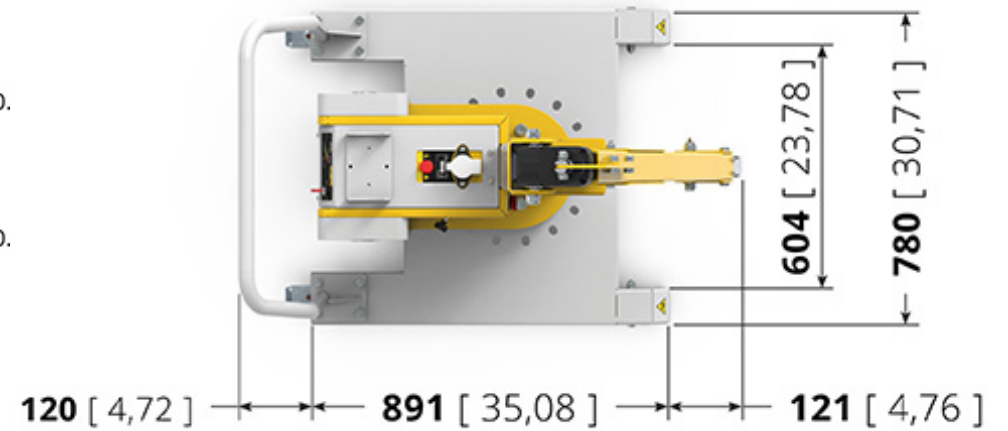

JL 150

Grúa eléctrica

La Grúa 150

Contrapesada

La grúa eléctrica JL150 de Just Lift con sistema de elevación eléctrico es la más compacta y ergonómica del mercado. Creada para facilitar el levantamiento y manejo de pesos ligeros de cualquier tipo hasta 150 kg, gracias a su pequeño tamaño puede ser utilizada en pasillos y espacios estrechos. Uno de los puntos fuertes es el acoplamiento de quinta rueda de bolas que hace que el movimiento giratorio de 360° sea fluido y ligero. La grúa JL150 de Just Lift fue diseñada para agilizar y optimizar todas las operaciones relacionadas con la elevación y la logística, aumentando la productividad y al mismo tiempo garantizando la máxima seguridad y ergonomía para el operador.

JL 150

JL110.720

150 kg

1.050 mm

- Puede levantar cargas de hasta 150 kg.
- Guía de empuje manual.
- Mandos de brazo con control de cable.
- Elevación y extensión eléctricos.
- Sistema antivuelco.
- 100% eléctrica.

👁 Vista Frontal

👁 Vista Lateral

👁 Vista Superior

	<p>TABLE: JL110.720</p>	<p>JL 150</p>	<p>Unit: mm [inch]</p>
--	------------------------------------	---------------	------------------------

Control remoto

La grúa contrapesada Just Lift JL150 dispone de un mando íntegramente **diseñado para movimientos de precisión**. La velocidad del movimiento es proporcional al movimiento del palo. Su **diseño ergonómico** te permite trabajar durante muchas horas sin cansar la mano. **La estructura es resistente** a impactos en caso de caídas a menos de un metro del suelo.