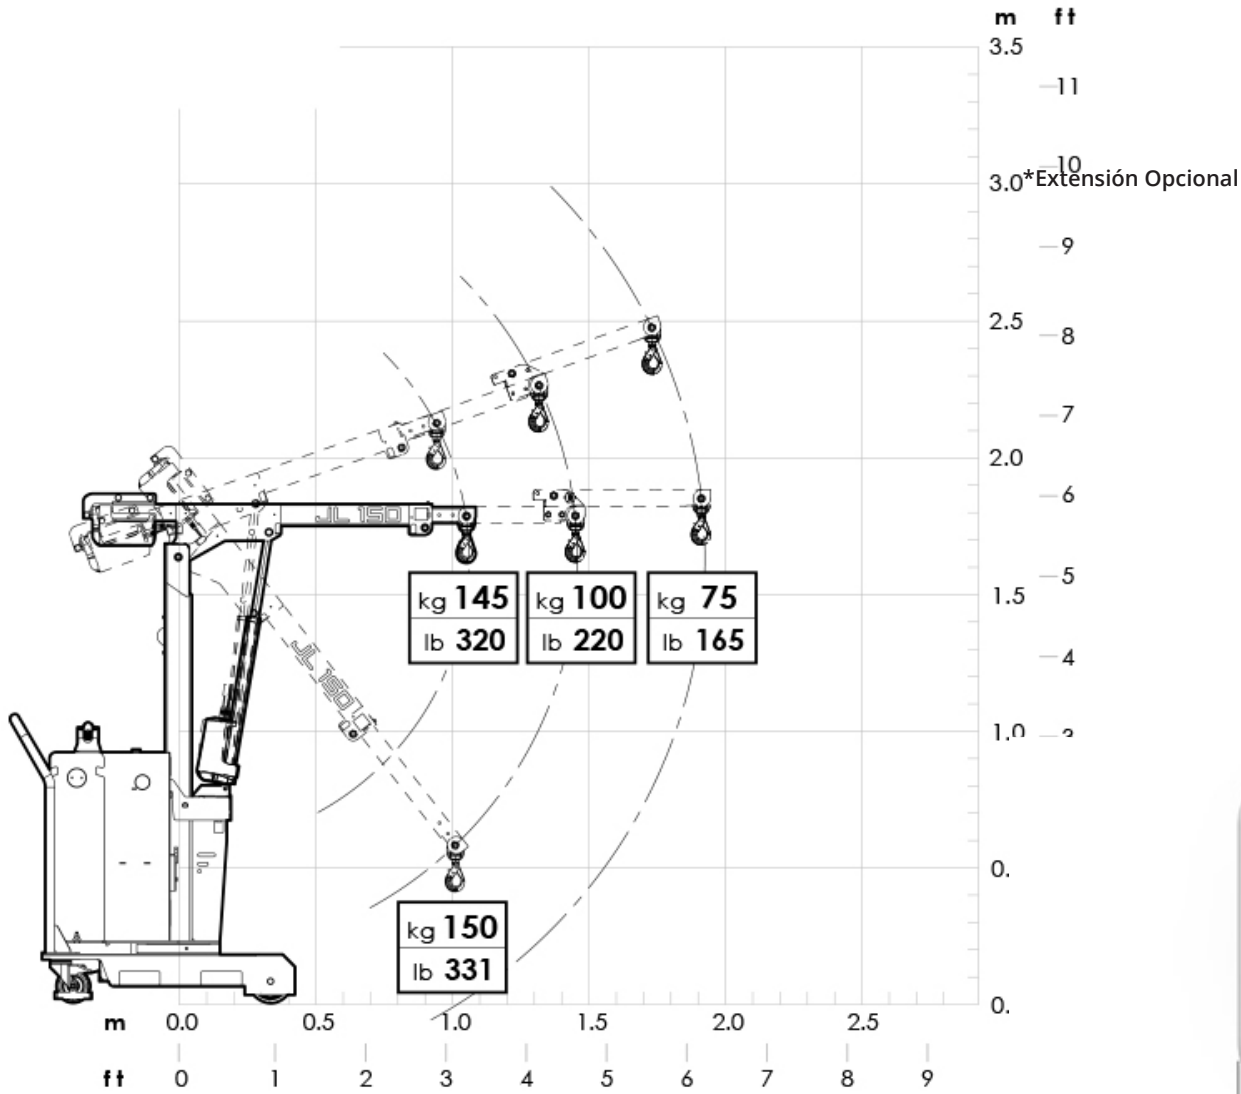

JL 150

Grúa eléctrica

La Grúa 150

Contrapesada

La grúa eléctrica JL150 de Just Lift con sistema de elevación eléctrico es la más compacta y ergonómica del mercado. Creada para facilitar el levantamiento y manejo de pesos ligeros de cualquier tipo hasta 150 kg, gracias a su pequeño tamaño puede ser utilizada en pasillos y espacios estrechos. Uno de los puntos fuertes es el acoplamiento de quinta rueda de bolas que hace que el movimiento giratorio de 360° sea fluido y ligero. La grúa JL150 de Just Lift fue diseñada para agilizar y optimizar todas las operaciones relacionadas con la elevación y la logística, aumentando la productividad y al mismo tiempo garantizando la máxima seguridad y ergonomía para el operador.

JL 150

JL110.720

150 kg

1.050 mm

- Puede levantar cargas de hasta 150 kg.
- Guía de empuje manual.
- Mandos de brazo con control de cable.
- Elevación y extensión eléctricos.
- Sistema antivuelco.
- 100% eléctrica.

👁 Vista Frontal

👁 Vista Lateral

👁 Vista Superior

	<p>TABLE: JL110.720</p>	<p>JL 150</p>	<p>Unit: mm [inch]</p>
--	------------------------------------	---------------	------------------------

Control remoto

La grúa contrapesada Just Lift JL150 dispone de un mando íntegramente **diseñado para movimientos de precisión**. La velocidad del movimiento es proporcional al movimiento del palo. Su **diseño ergonómico** te permite trabajar durante muchas horas sin cansar la mano. **La estructura es resistente** a impactos en caso de caídas a menos de un metro del suelo.