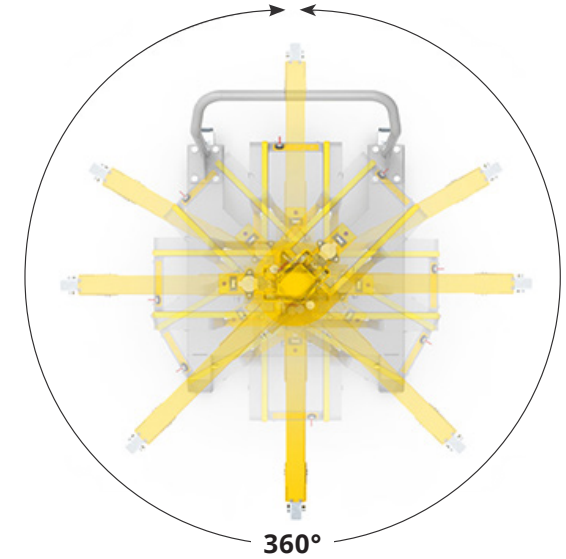

JL 150

Grúa eléctrica

La Grúa 150

Contrapesada

La grúa eléctrica JL150 de Just Lift con sistema de elevación eléctrico es la más compacta y ergonómica del mercado. Creada para facilitar el levantamiento y manejo de pesos ligeros de cualquier tipo hasta 150 kg, gracias a su pequeño tamaño puede ser utilizada en pasillos y espacios estrechos. Uno de los puntos fuertes es el acoplamiento de quinta rueda de bolas que hace que el movimiento giratorio de 360° sea fluido y ligero. La grúa JL150 de Just Lift fue diseñada para agilizar y optimizar todas las operaciones relacionadas con la elevación y la logística, aumentando la productividad y al mismo tiempo garantizando la máxima seguridad y ergonomía para el operador.

JL 150

JL110.720

150 kg

1.050 mm

- Puede levantar cargas de hasta 150 kg.
- Guía de empuje manual.
- Mandos de brazo con control de cable.
- Elevación y extensión eléctricos.
- Sistema antivuelco.
- 100% eléctrica.

👁 Vista Frontal

👁 Vista Lateral

👁 Vista Superior

	<p>TABLE: JL110.720</p>	<p>JL 150</p>	<p>Unit: mm [inch]</p>
--	------------------------------------	---------------	------------------------

Control remoto

La grúa contrapesada Just Lift JL150 dispone de un mando íntegramente **diseñado para movimientos de precisión**. La velocidad del movimiento es proporcional al movimiento del palo. Su **diseño ergonómico** te permite trabajar durante muchas horas sin cansar la mano. **La estructura es resistente** a impactos en caso de caídas a menos de un metro del suelo.