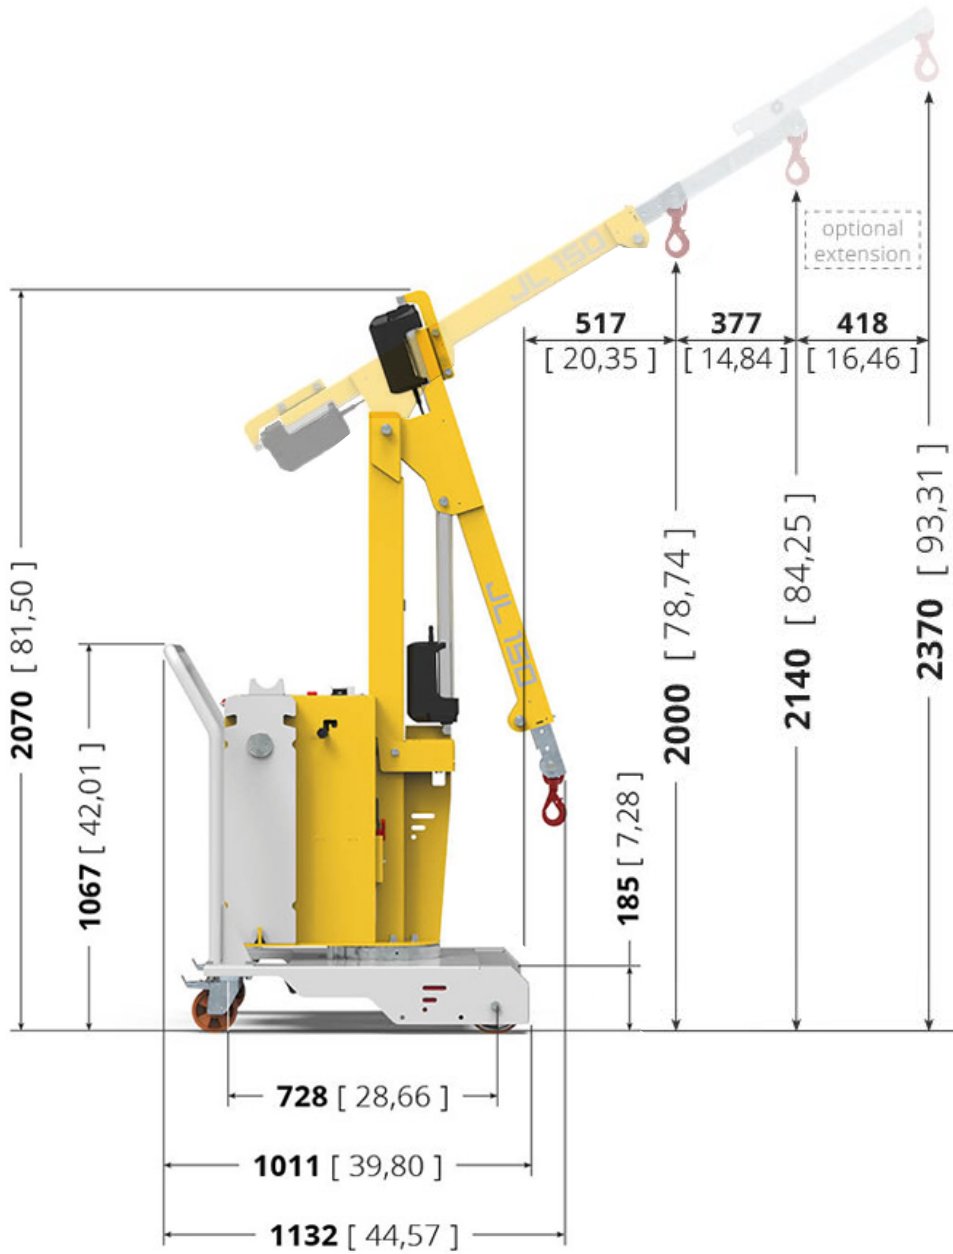

JL 150

Grúa eléctrica

La Grúa 150

Contrapesada

La grúa eléctrica JL150 de Just Lift con sistema de elevación eléctrico es la más compacta y ergonómica del mercado. Creada para facilitar el levantamiento y manejo de pesos ligeros de cualquier tipo hasta 150 kg, gracias a su pequeño tamaño puede ser utilizada en pasillos y espacios estrechos. Uno de los puntos fuertes es el acoplamiento de quinta rueda de bolas que hace que el movimiento giratorio de 360° sea fluido y ligero. La grúa JL150 de Just Lift fue diseñada para agilizar y optimizar todas las operaciones relacionadas con la elevación y la logística, aumentando la productividad y al mismo tiempo garantizando la máxima seguridad y ergonomía para el operador.

JL 150

JL110.720

150 kg

1.050 mm

- Puede levantar cargas de hasta 150 kg.
- Guía de empuje manual.
- Mandos de brazo con control de cable.
- Elevación y extensión eléctricos.
- Sistema antivuelco.
- 100% eléctrica.

👁 Vista Frontal

👁 Vista Lateral

👁 Vista Superior

	<p>TABLE: JL110.720</p>	<p>JL 150</p>	<p>Unit: mm [inch]</p>
--	------------------------------------	---------------	------------------------

Control remoto

La grúa contrapesada Just Lift JL150 dispone de un mando íntegramente **diseñado para movimientos de precisión**. La velocidad del movimiento es proporcional al movimiento del palo. Su **diseño ergonómico** te permite trabajar durante muchas horas sin cansar la mano. **La estructura es resistente** a impactos en caso de caídas a menos de un metro del suelo.