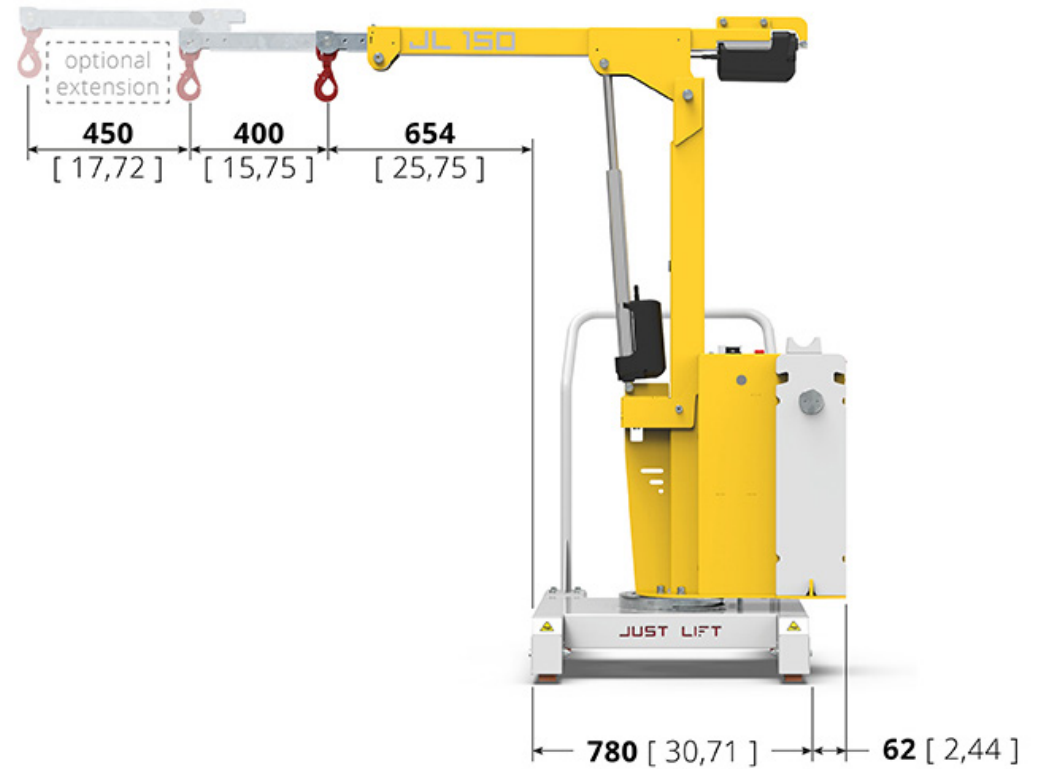

JL 150

Grúa eléctrica

La Grúa 150

Contrapesada

La grúa eléctrica JL150 de Just Lift con sistema de elevación eléctrico es la más compacta y ergonómica del mercado. Creada para facilitar el levantamiento y manejo de pesos ligeros de cualquier tipo hasta 150 kg, gracias a su pequeño tamaño puede ser utilizada en pasillos y espacios estrechos. Uno de los puntos fuertes es el acoplamiento de quinta rueda de bolas que hace que el movimiento giratorio de 360° sea fluido y ligero. La grúa JL150 de Just Lift fue diseñada para agilizar y optimizar todas las operaciones relacionadas con la elevación y la logística, aumentando la productividad y al mismo tiempo garantizando la máxima seguridad y ergonomía para el operador.

JL 150

JL110.720

150 kg

1.050 mm

- Puede levantar cargas de hasta 150 kg.
- Guía de empuje manual.
- Mandos de brazo con control de cable.
- Elevación y extensión eléctricos.
- Sistema antivuelco.
- 100% eléctrica.

👁 Vista Frontal

👁 Vista Lateral

👁 Vista Superior

	<p>TABLE: JL110.720</p>	<p>JL 150</p>	<p>Unit: mm [inch]</p>
--	------------------------------------	---------------	------------------------

Control remoto

La grúa contrapesada Just Lift JL150 dispone de un mando íntegramente **diseñado para movimientos de precisión**. La velocidad del movimiento es proporcional al movimiento del palo. Su **diseño ergonómico** te permite trabajar durante muchas horas sin cansar la mano. **La estructura es resistente** a impactos en caso de caídas a menos de un metro del suelo.